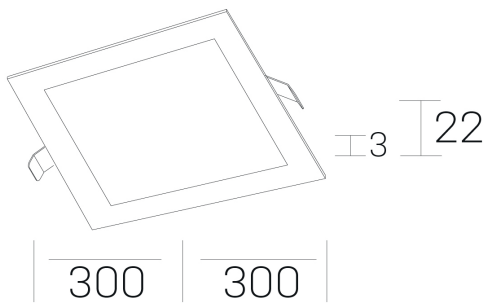

disc sq
K51703.04.RF.WH-WH.OP.ST.8.40.PU

GENERAL DETAILS

INSTALACIÓN	recessed with frame
COLOR EXT-INT	White-White
DIRECCIÓN DE LA LUZ	Fixed
INT-EXT ESTANQUEIDAD	IP 43
MATERIAL	Aluminum
RESISTENCIA MECÁNICA	IK03
USO	Indoor
GARANTÍA	5 years

ELECTRICAL DETAILS

FUENTE DE LUZ	LED
POTENCIA	24 W
TEMPERATURA DE COLOR	4000K
FLUJO LUMÍNICO	2350 Lm
EFICIENCIA LUMÍNICA	100 Lm/W
DIMABLE	Push
DRIVER	Remote
CLASE DE SEGURIDAD	II
ÍNDICE DE REPRODUCCIÓN CROMÁTICA	CRI >80
TENSIÓN	220-240 V
CORRIENTE	600 mA
VIDA UTIL	50.000 h

GENERAL DIMENSIONS

DIMENSIÓN	300x300 mm
AGUJERO DE CORTE	285x285 mm
ALTURA	h 22 mm
DIMENSIONES DE EMBALAJE	202 x 210 x 45 mm
PESO NETO	0.66

*Please might expect a max.15% figure reduction in finishes other than white