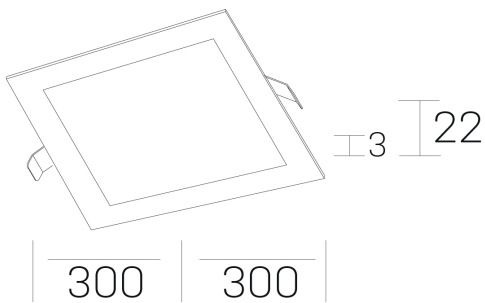

disc sq
K51703.04.RF.WH-WH.OP.ST.8.40.PC

GENERAL DETAILS

INSTALACIÓN	recessed with frame
COLOR EXT-INT	White-White
DIRECCIÓN DE LA LUZ	Fixed
INT-EXT ESTANQUEIDAD	IP 43
MATERIAL	Aluminum
RESISTENCIA MECÁNICA	IK03
USO	Indoor
GARANTÍA	5 years

ELECTRICAL DETAILS

FUENTE DE LUZ	LED
POTENCIA	24 W
TEMPERATURA DE COLOR	4000K
FLUJO LUMÍNICO	2350 Lm
EFICIENCIA LUMÍNICA	100 Lm/W
DIMABLE	PHASE CUT
DRIVER	Remote
CLASE DE SEGURIDAD	II
ÍNDICE DE REPRODUCCIÓN CROMÁTICA	CRI >80
TENSIÓN	220-240 V
CORRIENTE	600 mA
VIDA UTIL	50.000 h

GENERAL DIMENSIONS

DIMENSIÓN	300x300 mm
AGUJERO DE CORTE	285x285 mm
ALTURA	h 22 mm
DIMENSIONES DE EMBALAJE	340 x 340 x 45 mm
PESO NETO	0.66

*Please might expect a max.15% figure reduction in finishes other than white