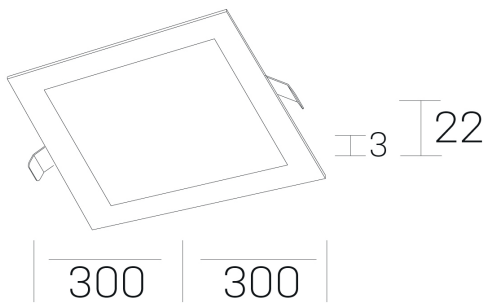

#### GENERAL DETAILS

INSTALACIÓN	recessed with frame
COLOR EXT-INT	White-White
DIRECCIÓN DE LA LUZ	Fixed
INT-EXT ESTANQUEIDAD	IP 43
MATERIAL	Aluminum
RESISTENCIA MECÁNICA	IK03
USO	Indoor
GARANTÍA	5 years

#### ELECTRICAL DETAILS

FUENTE DE LUZ	LED
POTENCIA	8 W, 12 W, 20 W, 24 W
TEMPERATURA DE COLOR	4000K
FLUJO LUMÍNICO	2350 Lm
EFICIENCIA LUMÍNICA	100 Lm/W
DIMABLE	DALI
DRIVER	Remote
CLASE DE SEGURIDAD	II
ÍNDICE DE REPRODUCCIÓN CROMÁTICA	CRI >80
TENSIÓN	220-240 V
CORRIENTE	300 mA, 350 mA, 500 mA, 600 mA
VIDA UTIL	50.000 h

#### GENERAL DIMENSIONS

DIMENSIÓN	300x300 mm
AGUJERO DE CORTE	285x285 mm
ALTURA	h 22 mm
DIMENSIONES DE EMBALAJE	340 x 340 x 45 mm
PESO NETO	0.66

\*Please might expect a max.15% figure reduction in finishes other than white