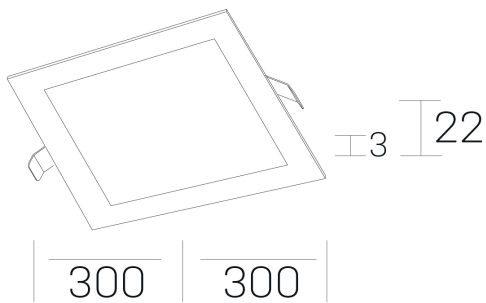

disc sq

K51703.04.RF.WH-WH.OP.ST.8.40

GENERAL DETAILS

INSTALACIÓN	recessed with frame
COLOR EXT-INT	White-White
DIRECCIÓN DE LA LUZ	Fixed
INT-EXT ESTANQUEIDAD	IP 43
MATERIAL	Aluminum
RESISTENCIA MECÁNICA	IK03
USO	Indoor
GARANTÍA	5 years

ELECTRICAL DETAILS

FUENTE DE LUZ	LED
POTENCIA	24 W
TEMPERATURA DE COLOR	4000K
FLUJO LUMÍNICO	2350 Lm
EFICIENCIA LUMÍNICA	100 Lm/W
DIMABLE	No Dim
DRIVER	Remote
CLASE DE SEGURIDAD	II
ÍNDICE DE REPRODUCCIÓN CROMÁTICA	CRI >80
TENSIÓN	220-240 V
CORRIENTE	600 mA
VIDA UTIL	50.000 h

GENERAL DIMENSIONS

DIMENSIÓN	300x300 mm
AGUJERO DE CORTE	285x285 mm
ALTURA	h 22 mm
DIMENSIONES DE EMBALAJE	340 x 340 x 45 mm
PESO NETO	0.66

*Please might expect a max.15% figure reduction in finishes other than white