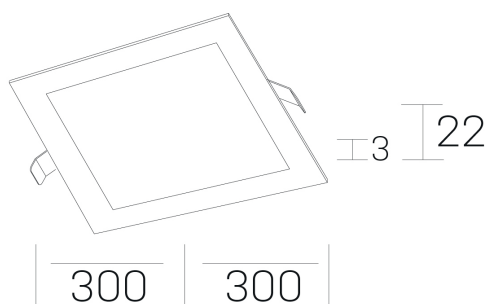

#### GENERAL DETAILS

INSTALACIÓN	recessed with frame
COLOR EXT-INT	White-White
DIRECCIÓN DE LA LUZ	Fixed
INT-EXT ESTANQUEIDAD	IP 43
MATERIAL	Aluminum
RESISTENCIA MECÁNICA	IK03
USO	Indoor
GARANTÍA	5 years

#### ELECTRICAL DETAILS

FUENTE DE LUZ	LED
POTENCIA	24 W
TEMPERATURA DE COLOR	3000K
FLUJO LUMÍNICO	2300 lm
EFICIENCIA LUMÍNICA	98 Lm/W
DIMABLE	1.10v
DRIVER	Remote
CLASE DE SEGURIDAD	II
ÍNDICE DE REPRODUCCIÓN CROMÁTICA	CRI >80
TENSIÓN	220-240 V
CORRIENTE	600 mA
VIDA UTIL	50.000 h

#### GENERAL DIMENSIONS

DIMENSIÓN	300x300 mm
AGUJERO DE CORTE	285x285 mm
ALTURA	h 22 mm
DIMENSIONES DE EMBALAJE	340 x 340 x 45 mm
PESO NETO	0.66

\*Please might expect a max.15% figure reduction in finishes other than white