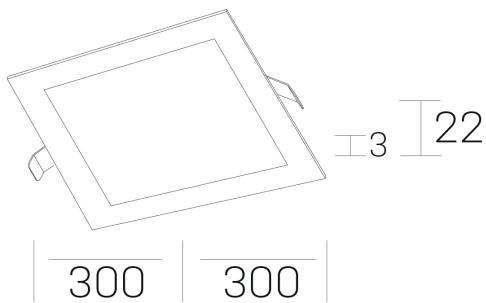

**disc sq**

K51703.04.RF.WH-WH.OP.ST.8.30

#### GENERAL DETAILS

INSTALACIÓN	recessed with frame
COLOR EXT-INT	White-White
DIRECCIÓN DE LA LUZ	Fixed
INT-EXT ESTANQUEIDAD	IP 43
MATERIAL	Aluminum
RESISTENCIA MECÁNICA	IK03
USO	Indoor
GARANTÍA	5 years

#### ELECTRICAL DETAILS

FUENTE DE LUZ	LED
POTENCIA	24 W
TEMPERATURA DE COLOR	3000K
FLUJO LUMÍNICO	2300 lm
EFICIENCIA LUMÍNICA	98 Lm/W
DIMABLE	No Dim
DRIVER	Remote
CLASE DE SEGURIDAD	II
ÍNDICE DE REPRODUCCIÓN CROMÁTICA	CRI >80
TENSIÓN	220-240 V
CORRIENTE	600 mA
VIDA UTIL	50.000 h

#### GENERAL DIMENSIONS

DIMENSIÓN	300x300 mm
AGUJERO DE CORTE	285x285 mm
ALTURA	h 22 mm
DIMENSIONES DE EMBALAJE	340 x 340 x 45 mm
PESO NETO	0.66

\*Please might expect a max.15% figure reduction in finishes other than white