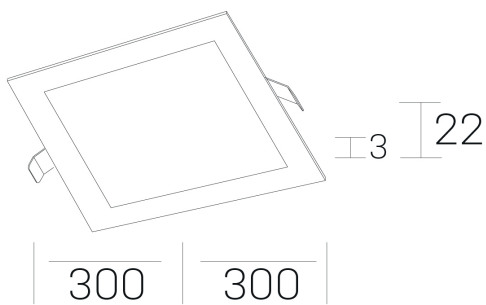

#### GENERAL DETAILS

INSTALACIÓN	recessed with frame
COLOR EXT-INT	Black-Black
DIRECCIÓN DE LA LUZ	Fixed
INT-EXT ESTANQUEIDAD	IP 43
MATERIAL	Aluminum
RESISTENCIA MECÁNICA	IK03
USO	Indoor
GARANTÍA	5 years

#### ELECTRICAL DETAILS

FUENTE DE LUZ	LED
POTENCIA	24 W
TEMPERATURA DE COLOR	4000K
FLUJO LUMÍNICO	2350 Lm
EFICIENCIA LUMÍNICA	100 Lm/W
DIMABLE	PHASE CUT
DRIVER	Remote
CLASE DE SEGURIDAD	II
ÍNDICE DE REPRODUCCIÓN CROMÁTICA	CRI >80
TENSIÓN	220-240 V
CORRIENTE	600 mA
VIDA UTIL	50.000 h

#### GENERAL DIMENSIONS

DIMENSIÓN	300x300 mm
AGUJERO DE CORTE	285x285 mm
ALTURA	h 22 mm
DIMENSIONES DE EMBALAJE	340 x 340 x 45 mm
PESO NETO	0.66

\*Please might expect a max. 15% figure reduction in finishes other than white