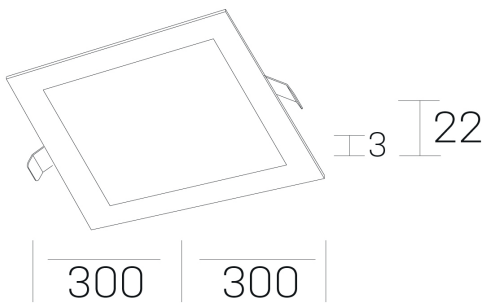

disc sq
K51703.04.RF.BK-BK.OP.ST.8.40.DA

GENERAL DETAILS

INSTALACIÓN	recessed with frame
COLOR EXT-INT	Black-Black
DIRECCIÓN DE LA LUZ	Fixed
INT-EXT ESTANQUEIDAD	IP 43
MATERIAL	Aluminum
RESISTENCIA MECÁNICA	IK03
USO	Indoor
GARANTÍA	5 years

ELECTRICAL DETAILS

FUENTE DE LUZ	LED
POTENCIA	24 W
TEMPERATURA DE COLOR	4000K
FLUJO LUMÍNICO	2350 Lm
EFICIENCIA LUMÍNICA	100 Lm/W
DIMABLE	DALI
DRIVER	Remote
CLASE DE SEGURIDAD	II
ÍNDICE DE REPRODUCCIÓN CROMÁTICA	CRI >80
TENSIÓN	220-240 V
CORRIENTE	600 mA
VIDA UTIL	50.000 h

GENERAL DIMENSIONS

DIMENSIÓN	300x300 mm
AGUJERO DE CORTE	285x285 mm
ALTURA	h 22 mm
DIMENSIONES DE EMBALAJE	340 x 340 x 45 mm
PESO NETO	0.66

*Please might expect a max.15% figure reduction in finishes other than white