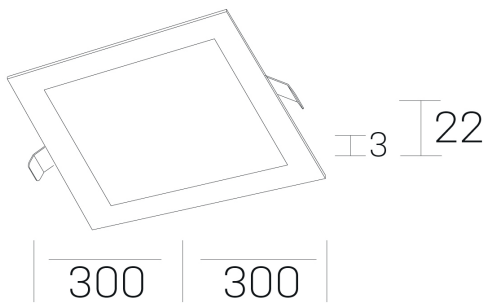

disc sq
K51703.04.RF.BK-BK.OP.ST.8.40

GENERAL DETAILS

INSTALACIÓN	recessed with frame
COLOR EXT-INT	Black-Black
DIRECCIÓN DE LA LUZ	Fixed
INT-EXT ESTANQUEIDAD	IP 43
MATERIAL	Aluminum
RESISTENCIA MECÁNICA	IK03
USO	Indoor
GARANTÍA	5 years

ELECTRICAL DETAILS

FUENTE DE LUZ	LED
POTENCIA	24 W
TEMPERATURA DE COLOR	4000K
FLUJO LUMÍNICO	2350 Lm
EFICIENCIA LUMÍNICA	100 Lm/W
DIMABLE	No Dim
DRIVER	Remote
CLASE DE SEGURIDAD	II
ÍNDICE DE REPRODUCCIÓN CROMÁTICA	CRI >80
TENSIÓN	220-240 V
CORRIENTE	600 mA
VIDA UTIL	50.000 h

GENERAL DIMENSIONS

DIMENSIÓN	300x300 mm
AGUJERO DE CORTE	285x285 mm
ALTURA	h 22 mm
DIMENSIONES DE EMBALAJE	340 x 340 x 45 mm
PESO NETO	0.66

*Please might expect a max. 15% figure reduction in finishes other than white