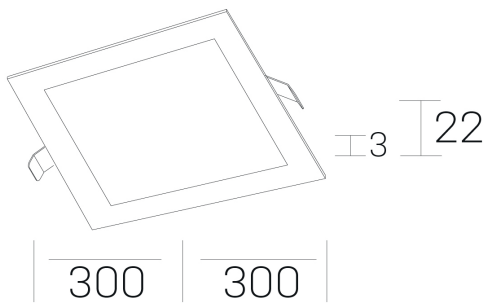

#### GENERAL DETAILS

INSTALACIÓN	recessed with frame
COLOR EXT-INT	Black-Black
DIRECCIÓN DE LA LUZ	Fixed
INT-EXT ESTANQUEIDAD	IP 43
MATERIAL	Aluminum
RESISTENCIA MECÁNICA	IK03
USO	Indoor
GARANTÍA	5 years

#### ELECTRICAL DETAILS

FUENTE DE LUZ	LED
POTENCIA	24 W
TEMPERATURA DE COLOR	3000K
FLUJO LUMÍNICO	2300 lm
EFICIENCIA LUMÍNICA	98 Lm/W
DIMABLE	PHASE CUT
DRIVER	Remote
CLASE DE SEGURIDAD	II
ÍNDICE DE REPRODUCCIÓN CROMÁTICA	CRI >80
TENSIÓN	220-240 V
CORRIENTE	600 mA
VIDA UTIL	50.000 h

#### GENERAL DIMENSIONS

DIMENSIÓN	300x300 mm
AGUJERO DE CORTE	285x285 mm
ALTURA	h 22 mm
DIMENSIONES DE EMBALAJE	340 x 340 x 45 mm
PESO NETO	0.66

\*Please might expect a max. 15% figure reduction in finishes other than white