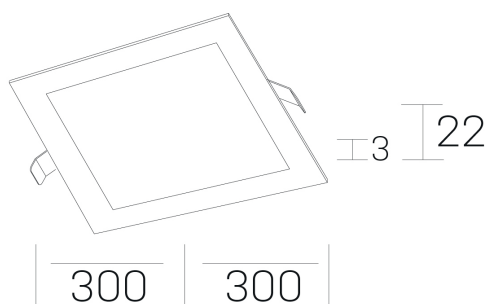

disc sq
K51703.04.RF.BK-BK.OP.ST.8.30.DA

GENERAL DETAILS

INSTALACIÓN	recessed with frame
COLOR EXT-INT	Black-Black
DIRECCIÓN DE LA LUZ	Fixed
INT-EXT ESTANQUEIDAD	IP 43
MATERIAL	Aluminum
RESISTENCIA MECÁNICA	IK03
USO	Indoor
GARANTÍA	5 years

ELECTRICAL DETAILS

FUENTE DE LUZ	LED
POTENCIA	24 W
TEMPERATURA DE COLOR	3000K
FLUJO LUMÍNICO	2300 lm
EFICIENCIA LUMÍNICA	98 Lm/W
DIMABLE	DALI
DRIVER	Remote
CLASE DE SEGURIDAD	II
ÍNDICE DE REPRODUCCIÓN CROMÁTICA	CRI >80
TENSIÓN	220-240 V
CORRIENTE	600 mA
VIDA UTIL	50.000 h

GENERAL DIMENSIONS

DIMENSIÓN	300x300 mm
AGUJERO DE CORTE	285x285 mm
ALTURA	h 22 mm
DIMENSIONES DE EMBALAJE	340 x 340 x 45 mm
PESO NETO	0.66

*Please might expect a max.15% figure reduction in finishes other than white