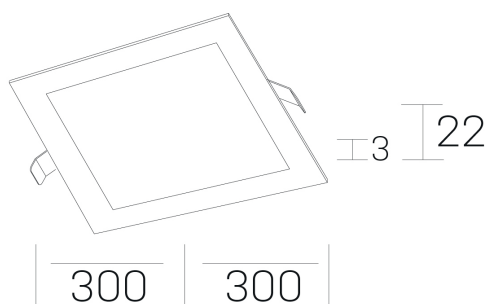

disc sq
K51703.04.RF.BK-BK.OP.ST.8.30.D1

GENERAL DETAILS

INSTALACIÓN	recessed with frame
COLOR EXT-INT	Black-Black
DIRECCIÓN DE LA LUZ	Fixed
INT-EXT ESTANQUEIDAD	IP 43
MATERIAL	Aluminum
RESISTENCIA MECÁNICA	IK03
USO	Indoor
GARANTÍA	5 years

ELECTRICAL DETAILS

FUENTE DE LUZ	LED
POTENCIA	24 W
TEMPERATURA DE COLOR	3000K
FLUJO LUMÍNICO	2300 lm
EFICIENCIA LUMÍNICA	98 Lm/W
DIMABLE	1.10v
DRIVER	Remote
CLASE DE SEGURIDAD	II
ÍNDICE DE REPRODUCCIÓN CROMÁTICA	CRI >80
TENSIÓN	220-240 V
CORRIENTE	600 mA
VIDA UTIL	50.000 h

GENERAL DIMENSIONS

DIMENSIÓN	300x300 mm
AGUJERO DE CORTE	285x285 mm
ALTURA	h 22 mm
DIMENSIONES DE EMBALAJE	340 x 340 x 45 mm
PESO NETO	0.66

*Please might expect a max. 15% figure reduction in finishes other than white