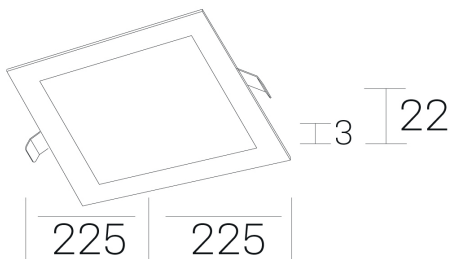

disc sq
K51703.03.RF.WH-WH.OP.ST.8.40.PU

GENERAL DETAILS

INSTALACIÓN	recessed with frame
COLOR EXT-INT	White-White
DIRECCIÓN DE LA LUZ	Fixed
INT-EXT ESTANQUEIDAD	IP 43
MATERIAL	Aluminum
RESISTENCIA MECÁNICA	IK03
USO	Indoor
GARANTÍA	5 years

ELECTRICAL DETAILS

FUENTE DE LUZ	LED
POTENCIA	20 W
TEMPERATURA DE COLOR	4000K
FLUJO LUMÍNICO	1800 lm
EFICIENCIA LUMÍNICA	92 Lm/W
DIMABLE	Push
DRIVER	Remote
CLASE DE SEGURIDAD	II
ÍNDICE DE REPRODUCCIÓN CROMÁTICA	CRI >80
TENSIÓN	220-240 V
CORRIENTE	500 mA
VIDA UTIL	50.000 h

GENERAL DIMENSIONS

DIMENSIÓN	225x225 mm
AGUJERO DE CORTE	210x210 mm
ALTURA	h 22 mm
DIMENSIONES DE EMBALAJE	202 x 210 x 45 mm
PESO NETO	0.40

*Please might expect a max. 15% figure reduction in finishes other than white