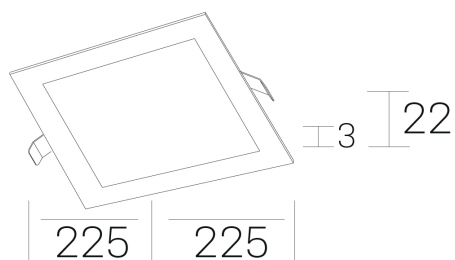

disc sq
K51703.03.RF.WH-WH.OP.ST.8.40.DA

GENERAL DETAILS

INSTALACIÓN	recessed with frame
COLOR EXT-INT	White-White
DIRECCIÓN DE LA LUZ	Fixed
INT-EXT ESTANQUEIDAD	IP 43
MATERIAL	Aluminum
RESISTENCIA MECÁNICA	IK03
USO	Indoor
GARANTÍA	5 years

ELECTRICAL DETAILS

FUENTE DE LUZ	LED
POTENCIA	20 W
TEMPERATURA DE COLOR	4000K
FLUJO LUMÍNICO	1800 lm
EFICIENCIA LUMÍNICA	92 Lm/W
DIMABLE	DALI
DRIVER	Remote
CLASE DE SEGURIDAD	II
ÍNDICE DE REPRODUCCIÓN CROMÁTICA	CRI >80
TENSIÓN	220-240 V
CORRIENTE	500 mA
VIDA UTIL	50.000 h

GENERAL DIMENSIONS

DIMENSIÓN	225×225 mm
AGUJERO DE CORTE	210x210 mm
ALTURA	h 22 mm
DIMENSIONES DE EMBALAJE	202 × 210 × 45 mm
PESO NETO	0.40

*Please might expect a max. 15% figure reduction in finishes other than white