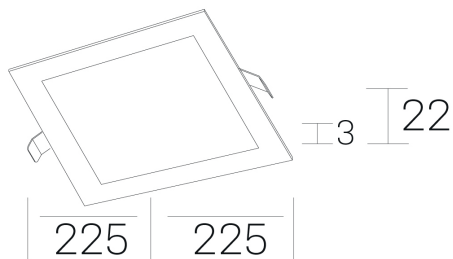

**disc sq**  
K51703.03.RF.WH-WH.OP.ST.8.40.D1

#### GENERAL DETAILS

INSTALACIÓN	recessed with frame
COLOR EXT-INT	White-White
DIRECCIÓN DE LA LUZ	Fixed
INT-EXT ESTANQUEIDAD	IP 43
MATERIAL	Aluminum
RESISTENCIA MECÁNICA	IK03
USO	Indoor
GARANTÍA	5 years

#### GENERAL DIMENSIONS

DIMENSIÓN	225x225 mm
AGUJERO DE CORTE	210x210 mm
ALTURA	h 22 mm
DIMENSIONES DE EMBALAJE	202 x 210 x 45 mm
PESO NETO	0.40

\*Please might expect a max. 15% figure reduction in finishes other than white