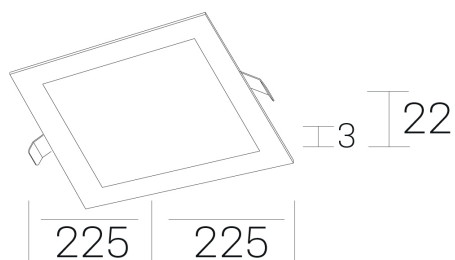

disc sq

K51703.03.RF.WH-WH.OP.ST.8.40

GENERAL DETAILS

INSTALACIÓN	recessed with frame
COLOR EXT-INT	White-White
DIRECCIÓN DE LA LUZ	Fixed
INT-EXT ESTANQUEIDAD	IP 43
MATERIAL	Aluminum
RESISTENCIA MECÁNICA	IK03
USO	Indoor
GARANTÍA	5 years

ELECTRICAL DETAILS

FUENTE DE LUZ	LED
POTENCIA	20 W
TEMPERATURA DE COLOR	4000K
FLUJO LUMÍNICO	1800 lm
EFICIENCIA LUMÍNICA	92 Lm/W
DIMABLE	No Dim
DRIVER	Remote
CLASE DE SEGURIDAD	II
ÍNDICE DE REPRODUCCIÓN CROMÁTICA	CRI >80
TENSIÓN	220-240 V
CORRIENTE	500 mA
VIDA UTIL	50.000 h

GENERAL DIMENSIONS

DIMENSIÓN	225x225 mm
AGUJERO DE CORTE	210x210 mm
ALTURA	h 22 mm
DIMENSIONES DE EMBALAJE	202 x 210 x 45 mm
PESO NETO	0.40

*Please might expect a max. 15% figure reduction in finishes other than white