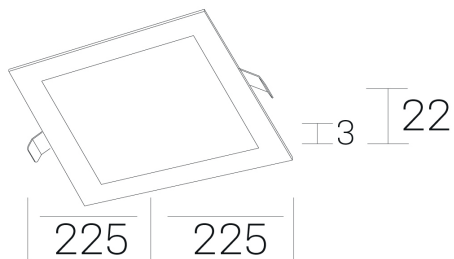

disc sq
K51703.03.RF.WH-WH.OP.ST.8.30.PC

GENERAL DETAILS

INSTALACIÓN	recessed with frame
COLOR EXT-INT	White-White
DIRECCIÓN DE LA LUZ	Fixed
INT-EXT ESTANQUEIDAD	IP 43
MATERIAL	Aluminum
RESISTENCIA MECÁNICA	IK03
USO	Indoor
GARANTÍA	5 years

ELECTRICAL DETAILS

FUENTE DE LUZ	LED
POTENCIA	20 W
TEMPERATURA DE COLOR	3000K
FLUJO LUMÍNICO	1750 Lm
EFICIENCIA LUMÍNICA	90 Lm/W
DIMABLE	PHASE CUT
DRIVER	Remote
CLASE DE SEGURIDAD	II
ÍNDICE DE REPRODUCCIÓN CROMÁTICA	CRI >80
TENSIÓN	220-240 V
CORRIENTE	500 mA
VIDA UTIL	50.000 h

GENERAL DIMENSIONS

DIMENSIÓN	225x225 mm
AGUJERO DE CORTE	210x210 mm
ALTURA	h 22 mm
DIMENSIONES DE EMBALAJE	202 x 210 x 45 mm
PESO NETO	0.40

*Please might expect a max. 15% figure reduction in finishes other than white