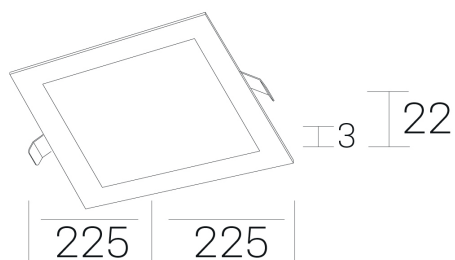

**disc sq**  
K51703.03.RF.WH-WH.OP.ST.8.30.D1

#### GENERAL DETAILS

INSTALACIÓN	recessed with frame
COLOR EXT-INT	White-White
DIRECCIÓN DE LA LUZ	Fixed
INT-EXT ESTANQUEIDAD	IP 43
MATERIAL	Aluminum
RESISTENCIA MECÁNICA	IK03
USO	Indoor
GARANTÍA	5 years

#### GENERAL DIMENSIONS

DIMENSIÓN	225x225 mm
AGUJERO DE CORTE	210x210 mm
ALTURA	h 22 mm
DIMENSIONES DE EMBALAJE	202 x 210 x 45 mm
PESO NETO	0.40

\*Please might expect a max. 15% figure reduction in finishes other than white