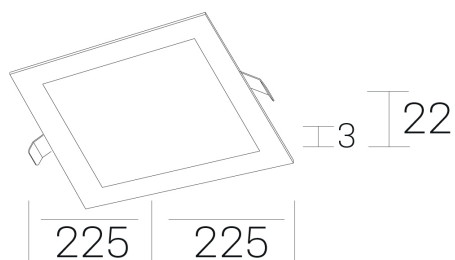

**disc sq**

K51703.03.RF.WH-WH.OP.ST.8.30

## GENERAL DETAILS

INSTALACIÓN	recessed with frame
COLOR EXT-INT	White-White
DIRECCIÓN DE LA LUZ	Fixed
INT-EXT ESTANQUEIDAD	IP 43
MATERIAL	Aluminum
RESISTENCIA MECÁNICA	IK03
USO	Indoor
GARANTÍA	5 years

## GENERAL DIMENSIONS

DIMENSIÓN	225x225 mm
AGUJERO DE CORTE	210x210 mm
ALTURA	h 22 mm
DIMENSIONES DE EMBALAJE	202 x 210 x 45 mm
PESO NETO	0.40

\*Please might expect a max.15% figure reduction in finishes other than white