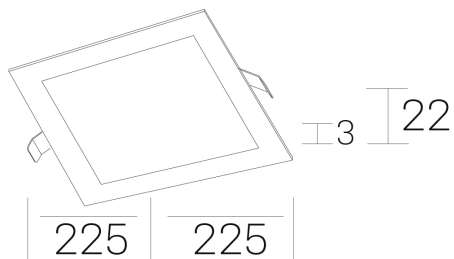

disc sq
K51703.03.RF.BK-BK.OP.ST.8.40.PC

GENERAL DETAILS

INSTALACIÓN	recessed with frame
COLOR EXT-INT	Black-Black
DIRECCIÓN DE LA LUZ	Fixed
INT-EXT ESTANQUEIDAD	IP 43
MATERIAL	Aluminum
RESISTENCIA MECÁNICA	IK03
USO	Indoor
GARANTÍA	5 years

ELECTRICAL DETAILS

FUENTE DE LUZ	LED
POTENCIA	20 W
TEMPERATURA DE COLOR	4000K
FLUJO LUMÍNICO	1800 lm
EFICIENCIA LUMÍNICA	92 Lm/W
DIMABLE	PHASE CUT
DRIVER	Remote
CLASE DE SEGURIDAD	II
ÍNDICE DE REPRODUCCIÓN CROMÁTICA	CRI >80
TENSIÓN	220-240 V
CORRIENTE	500 mA
VIDA UTIL	50.000 h

GENERAL DIMENSIONS

DIMENSIÓN	225x225 mm
AGUJERO DE CORTE	210x210 mm
ALTURA	h 22 mm
DIMENSIONES DE EMBALAJE	202 x 210 x 45 mm
PESO NETO	0.40

*Please might expect a max. 15% figure reduction in finishes other than white