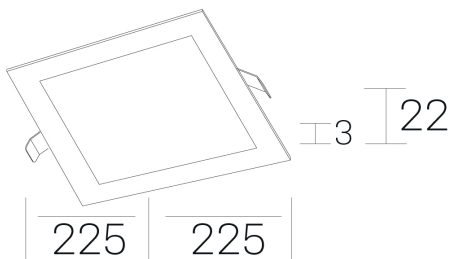

disc sq
K51703.03.RF.BK-BK.OP.ST.8.40.D1

GENERAL DETAILS

INSTALACIÓN	recessed with frame
COLOR EXT-INT	Black-Black
DIRECCIÓN DE LA LUZ	Fixed
INT-EXT ESTANQUEIDAD	IP 43
MATERIAL	Aluminum
RESISTENCIA MECÁNICA	IK03
USO	Indoor
GARANTÍA	5 years

ELECTRICAL DETAILS

FUENTE DE LUZ	LED
POTENCIA	20 W
TEMPERATURA DE COLOR	4000K
FLUJO LUMÍNICO	1800 lm
EFICIENCIA LUMÍNICA	92 Lm/W
DIMABLE	1.10v
DRIVER	Remote
CLASE DE SEGURIDAD	II
ÍNDICE DE REPRODUCCIÓN CROMÁTICA	CRI >80
TENSIÓN	220-240 V
CORRIENTE	500 mA
VIDA UTIL	50.000 h

GENERAL DIMENSIONS

DIMENSIÓN	225x225 mm
AGUJERO DE CORTE	210x210 mm
ALTURA	h 22 mm
DIMENSIONES DE EMBALAJE	202 x 210 x 45 mm
PESO NETO	0.40

*Please might expect a max. 15% figure reduction in finishes other than white