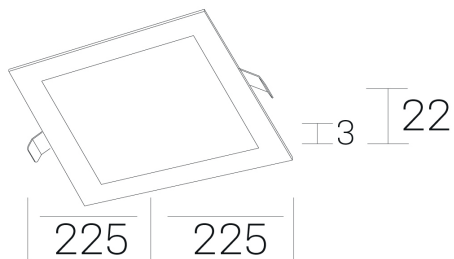

disc sq
K51703.03.RF.BK-BK.OP.ST.8.40

GENERAL DETAILS

INSTALACIÓN	recessed with frame
COLOR EXT-INT	Black-Black
DIRECCIÓN DE LA LUZ	Fixed
INT-EXT ESTANQUEIDAD	IP 43
MATERIAL	Aluminum
RESISTENCIA MECÁNICA	IK03
USO	Indoor
GARANTÍA	5 years

ELECTRICAL DETAILS

FUENTE DE LUZ	LED
POTENCIA	20 W
TEMPERATURA DE COLOR	4000K
FLUJO LUMÍNICO	1800 lm
EFICIENCIA LUMÍNICA	92 Lm/W
DIMABLE	No Dim
DRIVER	Remote
CLASE DE SEGURIDAD	II
ÍNDICE DE REPRODUCCIÓN CROMÁTICA	CRI >80
TENSIÓN	220-240 V
CORRIENTE	500 mA
VIDA UTIL	50.000 h

GENERAL DIMENSIONS

DIMENSIÓN	225x225 mm
AGUJERO DE CORTE	210x210 mm
ALTURA	h 22 mm
DIMENSIONES DE EMBALAJE	202 x 210 x 45 mm
PESO NETO	0.40

*Please might expect a max. 15% figure reduction in finishes other than white