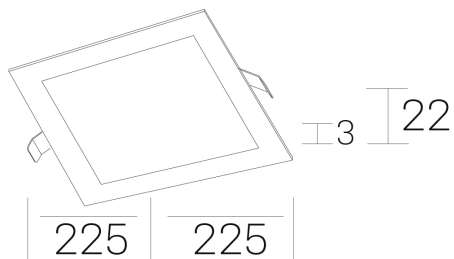

disc sq
K51703.03.RF.BK-BK.OP.ST.8.30.PC

GENERAL DETAILS

INSTALACIÓN	recessed with frame
COLOR EXT-INT	Black-Black
DIRECCIÓN DE LA LUZ	Fixed
INT-EXT ESTANQUEIDAD	IP 43
MATERIAL	Aluminum
RESISTENCIA MECÁNICA	IK03
USO	Indoor
GARANTÍA	5 years

ELECTRICAL DETAILS

FUENTE DE LUZ	LED
POTENCIA	20 W
TEMPERATURA DE COLOR	3000K
FLUJO LUMÍNICO	1750 Lm
EFICIENCIA LUMÍNICA	90 Lm/W
DIMABLE	PHASE CUT
DRIVER	Remote
CLASE DE SEGURIDAD	II
ÍNDICE DE REPRODUCCIÓN CROMÁTICA	CRI >80
TENSIÓN	220-240 V
CORRIENTE	500 mA
VIDA UTIL	50.000 h

GENERAL DIMENSIONS

DIMENSIÓN	225x225 mm
AGUJERO DE CORTE	210x210 mm
ALTURA	h 22 mm
DIMENSIONES DE EMBALAJE	202 x 210 x 45 mm
PESO NETO	0.40

*Please might expect a max. 15% figure reduction in finishes other than white