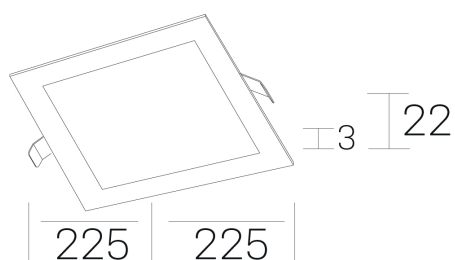

disc sq
K51703.03.RF.BK-BK.OP.ST.8.30.DA

GENERAL DETAILS

INSTALACIÓN	recessed with frame
COLOR EXT-INT	Black-Black
DIRECCIÓN DE LA LUZ	Fixed
INT-EXT ESTANQUEIDAD	IP 43
MATERIAL	Aluminum
RESISTENCIA MECÁNICA	IK03
USO	Indoor
GARANTÍA	5 years

ELECTRICAL DETAILS

FUENTE DE LUZ	LED
POTENCIA	20 W
TEMPERATURA DE COLOR	3000K
FLUJO LUMÍNICO	1750 Lm
EFICIENCIA LUMÍNICA	90 Lm/W
DIMABLE	DALI
DRIVER	Remote
CLASE DE SEGURIDAD	II
ÍNDICE DE REPRODUCCIÓN CROMÁTICA	CRI >80
TENSIÓN	220-240 V
CORRIENTE	500 mA
VIDA UTIL	50.000 h

GENERAL DIMENSIONS

DIMENSIÓN	225x225 mm
AGUJERO DE CORTE	210x210 mm
ALTURA	h 22 mm
DIMENSIONES DE EMBALAJE	202 x 210 x 45 mm
PESO NETO	0.40

*Please might expect a max. 15% figure reduction in finishes other than white