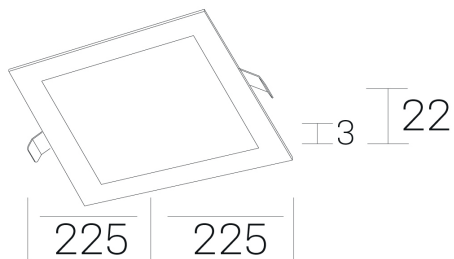

disc sq
K51703.03.RF.BK-BK.OP.ST.8.30

GENERAL DETAILS

INSTALACIÓN	recessed with frame
COLOR EXT-INT	Black-Black
DIRECCIÓN DE LA LUZ	Fixed
INT-EXT ESTANQUEIDAD	IP 43
MATERIAL	Aluminum
RESISTENCIA MECÁNICA	IK03
USO	Indoor
GARANTÍA	5 years

ELECTRICAL DETAILS

FUENTE DE LUZ	LED
POTENCIA	20 W
TEMPERATURA DE COLOR	3000K
FLUJO LUMÍNICO	1750 Lm
EFICIENCIA LUMÍNICA	90 Lm/W
DIMABLE	No Dim
DRIVER	Remote
CLASE DE SEGURIDAD	II
ÍNDICE DE REPRODUCCIÓN CROMÁTICA	CRI >80
TENSIÓN	220-240 V
CORRIENTE	500 mA
VIDA UTIL	50.000 h

GENERAL DIMENSIONS

DIMENSIÓN	225x225 mm
AGUJERO DE CORTE	210x210 mm
ALTURA	h 22 mm
DIMENSIONES DE EMBALAJE	202 x 210 x 45 mm
PESO NETO	0.40

*Please might expect a max. 15% figure reduction in finishes other than white