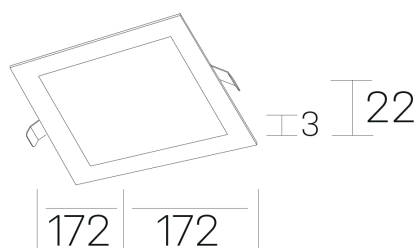

disc sq
K51703.02.RF.BK-BK.OP.ST.8.40.D1

GENERAL DETAILS

INSTALACIÓN	recessed with frame
COLOR EXT-INT	Black-Black
DIRECCIÓN DE LA LUZ	Fixed
INT-EXT ESTANQUEIDAD	IP 43
MATERIAL	Aluminum
RESISTENCIA MECÁNICA	IK03
USO	Indoor
GARANTÍA	5 years

ELECTRICAL DETAILS

FUENTE DE LUZ	LED
POTENCIA	12 W
TEMPERATURA DE COLOR	4000K
FLUJO LUMÍNICO	1060 Lm
EFICIENCIA LUMÍNICA	85 Lm/W
DIMABLE	1.10v
DRIVER	Remote
CLASE DE SEGURIDAD	II
ÍNDICE DE REPRODUCCIÓN CROMÁTICA	CRI >80
TENSIÓN	220-240 V
CORRIENTE	300 mA
VIDA UTIL	50.000 h

GENERAL DIMENSIONS

DIMENSIÓN	172x172 mm
AGUJERO DE CORTE	157x157 mm
ALTURA	h 22 mm
DIMENSIONES DE EMBALAJE	202 x 210 x 45 mm
PESO NETO	0.28

*Please might expect a max. 15% figure reduction in finishes other than white