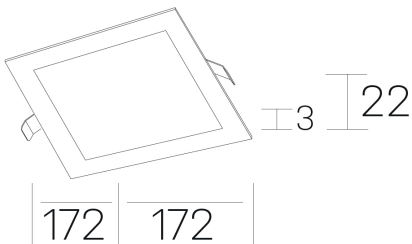

disc sq
K51703.02.RF.BK-BK.OP.ST.8.30.PC

GENERAL DETAILS

INSTALACIÓN	recessed with frame
COLOR EXT-INT	Black-Black
DIRECCIÓN DE LA LUZ	Fixed
INT-EXT ESTANQUEIDAD	IP 43
MATERIAL	Aluminum
RESISTENCIA MECÁNICA	IK03
USO	Indoor
GARANTÍA	5 years

ELECTRICAL DETAILS

FUENTE DE LUZ	LED
POTENCIA	12 W
TEMPERATURA DE COLOR	3000K
FLUJO LUMÍNICO	1040 Lm
EFICIENCIA LUMÍNICA	83 Lm/W
DIMABLE	PHASE CUT
DRIVER	Remote
CLASE DE SEGURIDAD	II
ÍNDICE DE REPRODUCCIÓN CROMÁTICA	CRI >80
TENSIÓN	220-240 V
CORRIENTE	300 mA
VIDA UTIL	50.000 h

GENERAL DIMENSIONS

DIMENSIÓN	172x172 mm
AGUJERO DE CORTE	157x157 mm
ALTURA	h 22 mm
DIMENSIONES DE EMBALAJE	202 x 210 x 45 mm
PESO NETO	0.28

*Please might expect a max. 15% figure reduction in finishes other than white