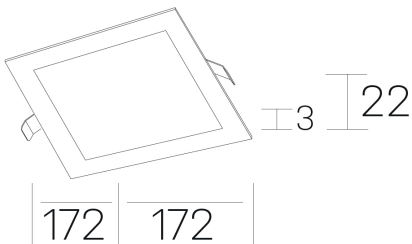

**disc sq**  
K51703.02.RF.BK-BK.OP.ST.8.30.DA

## GENERAL DIMENSIONS

DIMENSIÓN	172x172 mm
AGUJERO DE CORTE	157x157 mm
ALTURA	h 22 mm
DIMENSIONES DE EMBALAJE	202 x 210 x 45 mm
PESO NETO	0.28

\*Please might expect a max. 15% figure reduction in finishes other than white