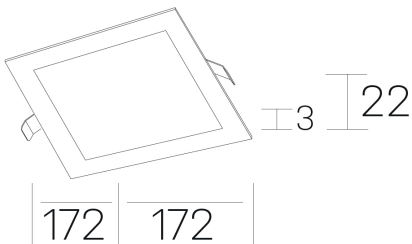

**disc sq**  
K51703.02.RF.BK-BK.OP.ST.8.30.D1

#### GENERAL DETAILS

INSTALACIÓN	recessed with frame
COLOR EXT-INT	Black-Black
DIRECCIÓN DE LA LUZ	Fixed
INT-EXT ESTANQUEIDAD	IP 43
MATERIAL	Aluminum
RESISTENCIA MECÁNICA	IK03
USO	Indoor
GARANTÍA	5 years

#### GENERAL DIMENSIONS

DIMENSIÓN	172x172 mm
AGUJERO DE CORTE	157x157 mm
ALTURA	h 22 mm
DIMENSIONES DE EMBALAJE	202 x 210 x 45 mm
PESO NETO	0.28

\*Please might expect a max. 15% figure reduction in finishes other than white