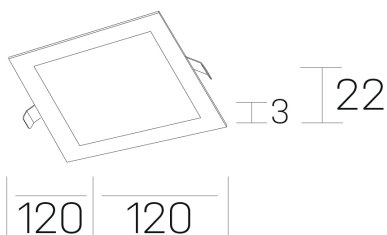

disc sq
K51703.01.RF.WH-WH.OP.ST.8.40

GENERAL DETAILS

INSTALACIÓN	recessed with frame
COLOR EXT-INT	White-White
DIRECCIÓN DE LA LUZ	Fixed
INT-EXT ESTANQUEIDAD	IP 43
MATERIAL	Aluminum
RESISTENCIA MECÁNICA	IK03
USO	Indoor
GARANTÍA	5 years

GENERAL DIMENSIONS

DIMENSIÓN	120×120 mm
AGUJERO DE CORTE	108×108 mm
ALTURA	h 22 mm
DIMENSIONES DE EMBALAJE	160 × 155 × 45 mm
PESO NETO	0.16

*Please might expect a max. 15% figure reduction in finishes other than white