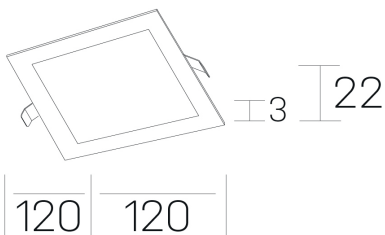

**disc sq**  
K51703.01.RF.WH-WH.OP.ST.8.30.PU

#### GENERAL DETAILS

INSTALACIÓN	recessed with frame
COLOR EXT-INT	White-White
DIRECCIÓN DE LA LUZ	Fixed
INT-EXT ESTANQUEIDAD	IP 43
MATERIAL	Aluminum
RESISTENCIA MECÁNICA	IK03
USO	Indoor
GARANTÍA	5 years

#### GENERAL DIMENSIONS

DIMENSIÓN	120×120 mm
AGUJERO DE CORTE	108×108 mm
ALTURA	h 22 mm
DIMENSIONES DE EMBALAJE	160 × 155 × 45 mm
PESO NETO	0.16

\*Please might expect a max. 15% figure reduction in finishes other than white