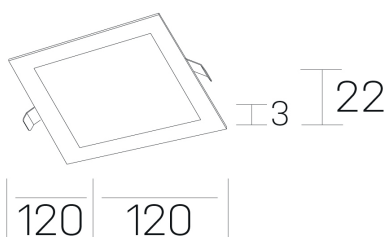

**disc sq**  
K51703.01.RF.WH-WH.OP.ST.8.30.DA

## GENERAL DETAILS

INSTALACIÓN	recessed with frame
COLOR EXT-INT	White-White
DIRECCIÓN DE LA LUZ	Fixed
INT-EXT ESTANQUEIDAD	IP 43
MATERIAL	Aluminum
RESISTENCIA MECÁNICA	IK03
USO	Indoor
GARANTÍA	5 years

## GENERAL DIMENSIONS

DIMENSIÓN	120×120 mm
AGUJERO DE CORTE	108×108 mm
ALTURA	h 22 mm
DIMENSIONES DE EMBALAJE	160 × 155 × 45 mm
PESO NETO	0.16

\*Please might expect a max. 15% figure reduction in finishes other than white