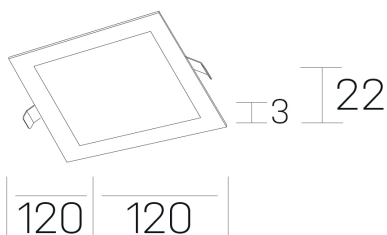

disc sq
K51703.01.RF.WH-WH.OP.ST.8.30

GENERAL DETAILS

INSTALACIÓN	recessed with frame
COLOR EXT-INT	White-White
DIRECCIÓN DE LA LUZ	Fixed
INT-EXT ESTANQUEIDAD	IP 43
MATERIAL	Aluminum
RESISTENCIA MECÁNICA	IK03
USO	Indoor
GARANTÍA	5 years

GENERAL DIMENSIONS

DIMENSIÓN	120×120 mm
AGUJERO DE CORTE	108×108 mm
ALTURA	h 22 mm
DIMENSIONES DE EMBALAJE	160 × 155 × 45 mm
PESO NETO	0.16

*Please might expect a max. 15% figure reduction in finishes other than white