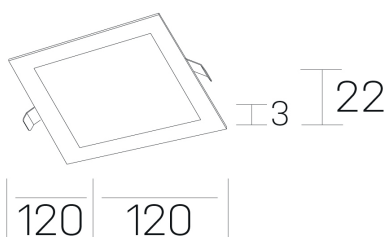

disc sq
K51703.01.RF.BK-BK.OP.ST.8.40.PU

GENERAL DETAILS

INSTALACIÓN	recessed with frame
COLOR EXT-INT	Black-Black
DIRECCIÓN DE LA LUZ	Fixed
INT-EXT ESTANQUEIDAD	IP 43
MATERIAL	Aluminum
RESISTENCIA MECÁNICA	IK03
USO	Indoor
GARANTÍA	5 years

ELECTRICAL DETAILS

FUENTE DE LUZ	LED
POTENCIA	8 W
TEMPERATURA DE COLOR	4000K
FLUJO LUMÍNICO	490 Lm
EFICIENCIA LUMÍNICA	63 Lm/W
DIMABLE	Push
DRIVER	Remote
CLASE DE SEGURIDAD	II
ÍNDICE DE REPRODUCCIÓN CROMÁTICA	CRI >80
TENSIÓN	220-240 V
CORRIENTE	350 mA
VIDA UTIL	50.000 h

GENERAL DIMENSIONS

DIMENSIÓN	120×120 mm
AGUJERO DE CORTE	108×108 mm
ALTURA	h 22 mm
DIMENSIONES DE EMBALAJE	160 × 155 × 45 mm
PESO NETO	0.16

*Please might expect a max. 15% figure reduction in finishes other than white