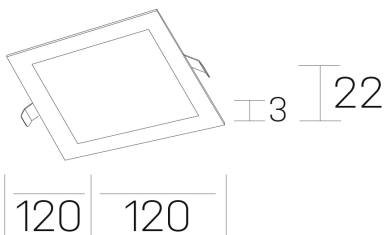

disc sq
K51703.01.RF.BK-BK.OP.ST.8.40.DA

GENERAL DETAILS

INSTALACIÓN	recessed with frame
COLOR EXT-INT	Black-Black
DIRECCIÓN DE LA LUZ	Fixed
INT-EXT ESTANQUEIDAD	IP 43
MATERIAL	Aluminum
RESISTENCIA MECÁNICA	IK03
USO	Indoor
GARANTÍA	5 years

ELECTRICAL DETAILS

FUENTE DE LUZ	LED
POTENCIA	8 W
TEMPERATURA DE COLOR	4000K
FLUJO LUMÍNICO	490 Lm
EFICIENCIA LUMÍNICA	63 Lm/W
DIMABLE	DALI
DRIVER	Remote
CLASE DE SEGURIDAD	II
ÍNDICE DE REPRODUCCIÓN CROMÁTICA	CRI >80
TENSIÓN	220-240 V
CORRIENTE	350 mA
VIDA UTIL	50.000 h

GENERAL DIMENSIONS

DIMENSIÓN	120×120 mm
AGUJERO DE CORTE	108×108 mm
ALTURA	h 22 mm
DIMENSIONES DE EMBALAJE	160 × 155 × 45 mm
PESO NETO	0.16

*Please might expect a max. 15% figure reduction in finishes other than white