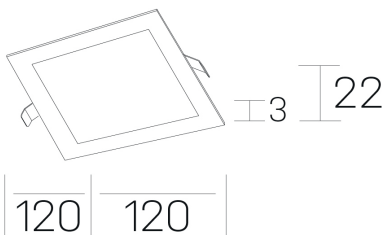

disc sq
K51703.01.RF.BK-BK.OP.ST.8.30.DA

GENERAL DETAILS

INSTALACIÓN	recessed with frame
COLOR EXT-INT	Black-Black
DIRECCIÓN DE LA LUZ	Fixed
INT-EXT ESTANQUEIDAD	IP 43
MATERIAL	Aluminum
RESISTENCIA MECÁNICA	IK03
USO	Indoor
GARANTÍA	5 years

ELECTRICAL DETAILS

FUENTE DE LUZ	LED
POTENCIA	8 W
TEMPERATURA DE COLOR	3000K
FLUJO LUMÍNICO	480 Lm
EFICIENCIA LUMÍNICA	62 Lm/W
DIMABLE	DALI
DRIVER	Remote
CLASE DE SEGURIDAD	II
ÍNDICE DE REPRODUCCIÓN CROMÁTICA	CRI >80
TENSIÓN	220-240 V
CORRIENTE	350 mA
VIDA UTIL	50.000 h

GENERAL DIMENSIONS

DIMENSIÓN	120×120 mm
AGUJERO DE CORTE	108×108 mm
ALTURA	h 22 mm
DIMENSIONES DE EMBALAJE	160 × 155 × 45 mm
PESO NETO	0.16

*Please might expect a max. 15% figure reduction in finishes other than white