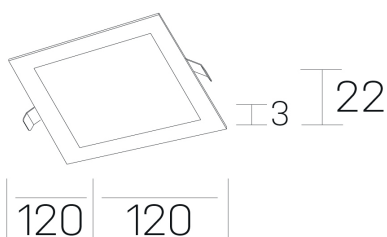

disc sq
K51703.01.RF.BK-BK.OP.ST.8.30.D1

GENERAL DETAILS

INSTALACIÓN	recessed with frame
COLOR EXT-INT	Black-Black
DIRECCIÓN DE LA LUZ	Fixed
INT-EXT ESTANQUEIDAD	IP 43
MATERIAL	Aluminum
RESISTENCIA MECÁNICA	IK03
USO	Indoor
GARANTÍA	5 years

ELECTRICAL DETAILS

FUENTE DE LUZ	LED
POTENCIA	8 W
TEMPERATURA DE COLOR	3000K
FLUJO LUMÍNICO	480 Lm
EFICIENCIA LUMÍNICA	62 Lm/W
DIMABLE	1.10v
DRIVER	Remote
CLASE DE SEGURIDAD	II
ÍNDICE DE REPRODUCCIÓN CROMÁTICA	CRI >80
TENSIÓN	220-240 V
CORRIENTE	350 mA
VIDA UTIL	50.000 h

GENERAL DIMENSIONS

DIMENSIÓN	120×120 mm
AGUJERO DE CORTE	108×108 mm
ALTURA	h 22 mm
DIMENSIONES DE EMBALAJE	160 × 155 × 45 mm
PESO NETO	0.16

*Please might expect a max. 15% figure reduction in finishes other than white