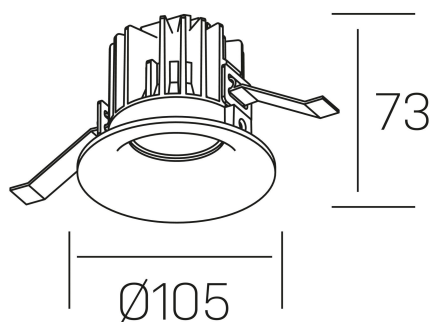

luxo tilt
K50151.01.RF.WH-WH.60.ST.9.30.D1

GENERAL DETAILS

| | |
|-----------------------|---------------------|
| INSTALACIÓN | recessed with frame |
| COLOR EXT-INT | White-White |
| DIRECCIÓN DE LA LUZ | Orientable |
| GRADOS DE BASCULACIÓN | 20º |
| ÁNGULO DEL HAZ DE LUZ | 60º |
| INT-EXT ESTANQUEIDAD | IP 32 |
| MATERIAL | Aluminum |
| RESISTENCIA MECÁNICA | IK05 |
| USO | Indoor |
| GARANTÍA | 5 years |

ELECTRICAL DETAILS

| | |
|----------------------------------|-----------|
| FUENTE DE LUZ | LED |
| POTENCIA | 12 W |
| TEMPERATURA DE COLOR | 3000K |
| FLUJO LUMÍNICO | 850 lm |
| EFICIENCIA LUMÍNICA | 66 Lm/W |
| DIMABLE | 1.10v |
| DRIVER | Remote |
| CLASE DE SEGURIDAD | II |
| ÍNDICE DE REPRODUCCIÓN CROMÁTICA | CRI>90 |
| TENSIÓN | 220-240 V |
| CORRIENTE | 300 mA |
| VIDA UTIL | 50.000 h |

GENERAL DIMENSIONS

| | |
|-------------------------|--------------------|
| DIMENSIÓN | Ø 105 mm |
| AGUJERO DE CORTE | Ø 95 mm |
| ALTURA | h 73 mm |
| DIMENSIONES DE EMBALAJE | 100 × 100 × 100 mm |
| PESO NETO | 0.28 |