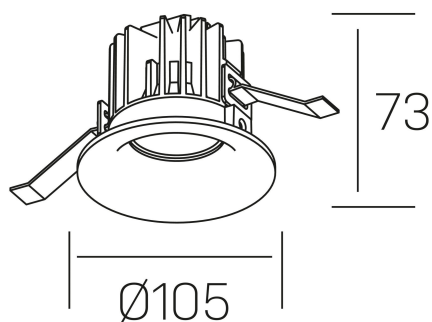

luxo tilt

K50151.01.RF.WH-WH.25.ST.9.40.D1

GENERAL DETAILS

INSTALACIÓN	recessed with frame
COLOR EXT-INT	White-White
DIRECCIÓN DE LA LUZ	Orientable
GRADOS DE BASCULACIÓN	20º
ÁNGULO DEL HAZ DE LUZ	25º
INT-EXT ESTANQUEIDAD	IP 32
MATERIAL	Aluminum
RESISTENCIA MECÁNICA	IK05
USO	Indoor
GARANTÍA	5 years

ELECTRICAL DETAILS

FUENTE DE LUZ	LED
POTENCIA	12 W
TEMPERATURA DE COLOR	4000K
FLUJO LUMÍNICO	880 Lm
EFICIENCIA LUMÍNICA	68 Lm/W
DIMABLE	1.10v
DRIVER	Remote
CLASE DE SEGURIDAD	II
ÍNDICE DE REPRODUCCIÓN CROMÁTICA	CRI>90
TENSIÓN	220-240 V
CORRIENTE	300 mA
VIDA UTIL	50.000 h

GENERAL DIMENSIONS

DIMENSIÓN	Ø 105 mm
AGUJERO DE CORTE	Ø 95 mm
ALTURA	h 73 mm
DIMENSIONES DE EMBALAJE	100 × 100 × 100 mm
PESO NETO	0.28

*Please might expect a max.15% figure reduction in finishes other than white