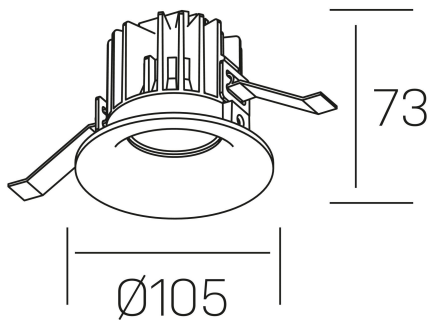

## luxo tilt

K50151.01.RF.WH-WH.25.ST.9.27.DA

### GENERAL DETAILS

INSTALACIÓN	recessed with frame
COLOR EXT-INT	White-White
DIRECCIÓN DE LA LUZ	Orientable
GRADOS DE BASCULACIÓN	20º
ÁNGULO DEL HAZ DE LUZ	25º
INT-EXT ESTANQUEIDAD	IP 32
MATERIAL	Aluminum
RESISTENCIA MECÁNICA	IK05
USO	Indoor
GARANTÍA	5 years

### ELECTRICAL DETAILS

FUENTE DE LUZ	LED
POTENCIA	12 W
TEMPERATURA DE COLOR	2700K
FLUJO LUMÍNICO	810 Lm
EFICIENCIA LUMÍNICA	63 Lm/W
DIMABLE	DALI
DRIVER	Remote
CLASE DE SEGURIDAD	II
ÍNDICE DE REPRODUCCIÓN CROMÁTICA	CRI > 90
TENSIÓN	220-240 V
CORRIENTE	300 mA
VIDA UTIL	50.000 h

### GENERAL DIMENSIONS

DIMENSIÓN	Ø 105 mm
AGUJERO DE CORTE	Ø 95 mm
ALTURA	h 73 mm
DIMENSIONES DE EMBALAJE	100 × 100 × 100 mm
PESO NETO	0.28

\*Please might expect a max.15% figure reduction in finishes other than white