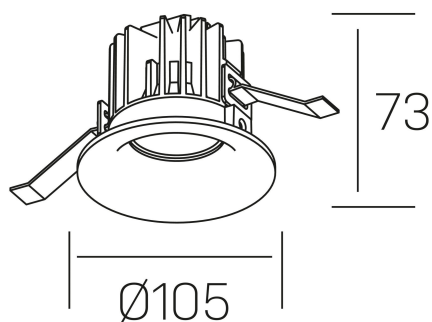

luxo tilt

K50151.01.RF.WH-WH.15.ST.9.40.DA

GENERAL DETAILS

INSTALACIÓN	recessed with frame
COLOR EXT-INT	White-White
DIRECCIÓN DE LA LUZ	Orientable
GRADOS DE BASCULACIÓN	20°
ÁNGULO DEL HAZ DE LUZ	15°
INT-EXT ESTANQUEIDAD	IP 32
MATERIAL	Aluminum
RESISTENCIA MECÁNICA	IK05
USO	Indoor
GARANTÍA	5 years

ELECTRICAL DETAILS

FUENTE DE LUZ	LED
POTENCIA	12 W
TEMPERATURA DE COLOR	4000K
FLUJO LUMÍNICO	880 Lm
EFICIENCIA LUMÍNICA	68 Lm/W
DIMABLE	DALI
DRIVER	Remote
CLASE DE SEGURIDAD	II
ÍNDICE DE REPRODUCCIÓN CROMÁTICA	CRI > 90
TENSIÓN	220-240 V
CORRIENTE	300 mA
VIDA UTIL	50.000 h

GENERAL DIMENSIONS

DIMENSIÓN	Ø 105 mm
AGUJERO DE CORTE	Ø 95 mm
ALTURA	h 73 mm
DIMENSIONES DE EMBALAJE	100 × 100 × 100 mm
PESO NETO	0.28

*Please might expect a max.15% figure reduction in finishes other than white