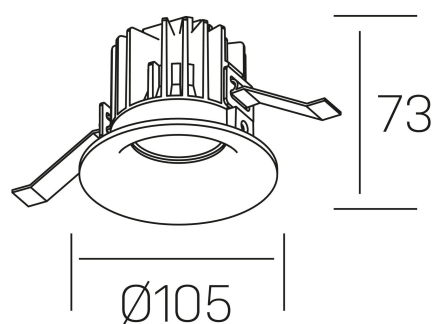

luxo tilt
K50151.01.RF.BK-BK.60.ST.9.27

GENERAL DETAILS

INSTALACIÓN	recessed with frame
COLOR EXT-INT	Black-Black
DIRECCIÓN DE LA LUZ	Orientable
GRADOS DE BASCULACIÓN	20º
ÁNGULO DEL HAZ DE LUZ	60º
INT-EXT ESTANQUEIDAD	IP 32
MATERIAL	Aluminum
RESISTENCIA MECÁNICA	IK05
USO	Indoor
GARANTÍA	5 years

ELECTRICAL DETAILS

FUENTE DE LUZ	LED
POTENCIA	12 W
TEMPERATURA DE COLOR	2700K
FLUJO LUMÍNICO	810 Lm
EFICIENCIA LUMÍNICA	63 Lm/W
DIMABLE	No Dim
DRIVER	Remote
CLASE DE SEGURIDAD	II
ÍNDICE DE REPRODUCCIÓN CROMÁTICA	CRI > 90
TENSIÓN	220-240 V
CORRIENTE	300 mA
VIDA UTIL	50.000 h

GENERAL DIMENSIONS

DIMENSIÓN	Ø 105 mm
AGUJERO DE CORTE	Ø 95 mm
ALTURA	h 73 mm
DIMENSIONES DE EMBALAJE	100 × 100 × 100 mm
PESO NETO	0.28

*Please might expect a max.15% figure reduction in finishes other than white