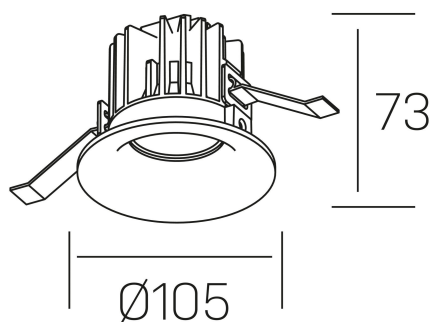

luxo tilt
K50151.01.RF.BK-BK.38.ST.9.40.DA

GENERAL DETAILS

INSTALACIÓN	recessed with frame
COLOR EXT-INT	Black-Black
DIRECCIÓN DE LA LUZ	Orientable
GRADOS DE BASCULACIÓN	20º
ÁNGULO DEL HAZ DE LUZ	38º
INT-EXT ESTANQUEIDAD	IP 32
MATERIAL	Aluminum
RESISTENCIA MECÁNICA	IK05
USO	Indoor
GARANTÍA	5 years

ELECTRICAL DETAILS

FUENTE DE LUZ	LED
POTENCIA	12 W
TEMPERATURA DE COLOR	4000K
FLUJO LUMÍNICO	880 Lm
EFICIENCIA LUMÍNICA	68 Lm/W
DIMABLE	DALI
DRIVER	Remote
CLASE DE SEGURIDAD	II
ÍNDICE DE REPRODUCCIÓN CROMÁTICA	CRI > 90
TENSIÓN	220-240 V
CORRIENTE	300 mA
VIDA UTIL	50.000 h

GENERAL DIMENSIONS

DIMENSIÓN	Ø 105 mm
AGUJERO DE CORTE	Ø 95 mm
ALTURA	h 73 mm
DIMENSIONES DE EMBALAJE	100 × 100 × 100 mm
PESO NETO	0.28

*Please might expect a max.15% figure reduction in finishes other than white