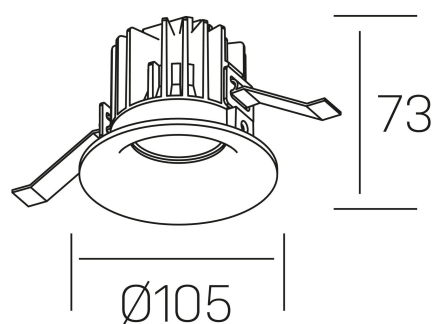

luxo tilt
K50151.01.RF.BK-BK.38.ST.9.40

GENERAL DETAILS

INSTALACIÓN	recessed with frame
COLOR EXT-INT	Black-Black
DIRECCIÓN DE LA LUZ	Orientable
GRADOS DE BASCULACIÓN	20º
ÁNGULO DEL HAZ DE LUZ	38º
INT-EXT ESTANQUEIDAD	IP 32
MATERIAL	Aluminum
RESISTENCIA MECÁNICA	IK05
USO	Indoor
GARANTÍA	5 years

ELECTRICAL DETAILS

FUENTE DE LUZ	LED
POTENCIA	12 W
TEMPERATURA DE COLOR	4000K
FLUJO LUMÍNICO	880 Lm
EFICIENCIA LUMÍNICA	68 Lm/W
DIMABLE	No Dim
DRIVER	Remote
CLASE DE SEGURIDAD	II
ÍNDICE DE REPRODUCCIÓN CROMÁTICA	CRI > 90
TENSIÓN	220-240 V
CORRIENTE	300 mA
VIDA UTIL	50.000 h

GENERAL DIMENSIONS

DIMENSIÓN	Ø 105 mm
AGUJERO DE CORTE	Ø 95 mm
ALTURA	h 73 mm
DIMENSIONES DE EMBALAJE	100 × 100 × 100 mm
PESO NETO	0.28

*Please might expect a max.15% figure reduction in finishes other than white