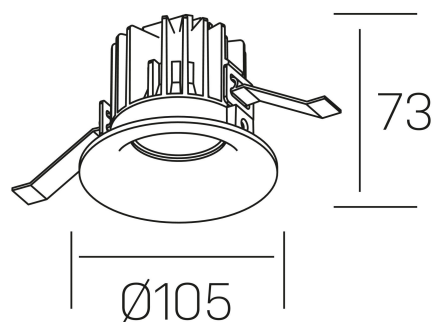

luxo tilt
K50151.01.RF.BK-BK.25.ST.9.27.D1

GENERAL DETAILS

INSTALACIÓN	recessed with frame
COLOR EXT-INT	Black-Black
DIRECCIÓN DE LA LUZ	Orientable
GRADOS DE BASCULACIÓN	20º
ÁNGULO DEL HAZ DE LUZ	25º
INT-EXT ESTANQUEIDAD	IP 32
MATERIAL	Aluminum
RESISTENCIA MECÁNICA	IK05
USO	Indoor
GARANTÍA	5 years

ELECTRICAL DETAILS

FUENTE DE LUZ	LED
POTENCIA	12 W
TEMPERATURA DE COLOR	2700K
FLUJO LUMÍNICO	810 Lm
EFICIENCIA LUMÍNICA	63 Lm/W
DIMABLE	1.10v
DRIVER	Remote
CLASE DE SEGURIDAD	II
ÍNDICE DE REPRODUCCIÓN CROMÁTICA	CRI>90
TENSIÓN	220-240 V
CORRIENTE	300 mA
VIDA UTIL	50.000 h

GENERAL DIMENSIONS

DIMENSIÓN	Ø 105 mm
AGUJERO DE CORTE	Ø 95 mm
ALTURA	h 73 mm
DIMENSIONES DE EMBALAJE	100 × 100 × 100 mm
PESO NETO	0.28

*Please might expect a max.15% figure reduction in finishes other than white