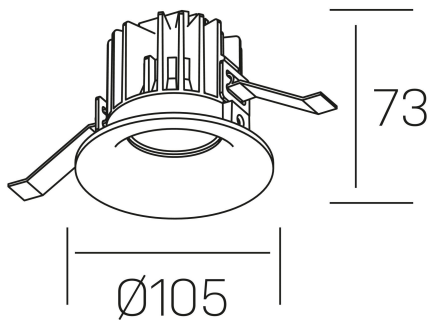

luxo tilt
K50151.01.RF.BK-BK.15.ST.9.27

GENERAL DETAILS

INSTALACIÓN	recessed with frame
COLOR EXT-INT	Black-Black
DIRECCIÓN DE LA LUZ	Orientable
GRADOS DE BASCULACIÓN	20º
ÁNGULO DEL HAZ DE LUZ	15º
INT-EXT ESTANQUEIDAD	IP 32
MATERIAL	Aluminum
RESISTENCIA MECÁNICA	IK05
USO	Indoor
GARANTÍA	5 years

ELECTRICAL DETAILS

FUENTE DE LUZ	LED
POTENCIA	12 W
TEMPERATURA DE COLOR	2700K
FLUJO LUMÍNICO	810 Lm
EFICIENCIA LUMÍNICA	63 Lm/W
DIMABLE	No Dim
DRIVER	Remote
CLASE DE SEGURIDAD	II
ÍNDICE DE REPRODUCCIÓN CROMÁTICA	CRI>90
TENSIÓN	220-240 V
CORRIENTE	300 mA
VIDA UTIL	50.000 h

GENERAL DIMENSIONS

DIMENSIÓN	Ø 105 mm
AGUJERO DE CORTE	Ø 95 mm
ALTURA	h 73 mm
DIMENSIONES DE EMBALAJE	100 × 100 × 100 mm
PESO NETO	0.28

*Please might expect a max.15% figure reduction in finishes other than white