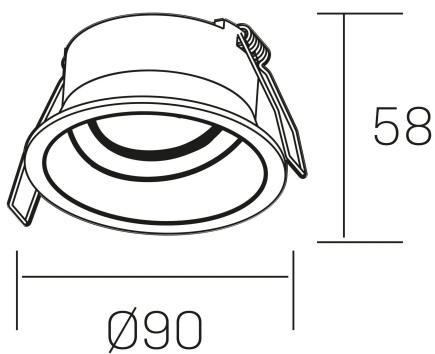

#### GENERAL DETAILS

INSTALACIÓN	recessed with frame
COLOR EXT-INT	Black-Black
DIRECCIÓN DE LA LUZ	Orientable
GRADOS DE BASCULACIÓN	30°
INT-EXT ESTANQUEIDAD	IP 23
MATERIAL	Aluminum
RESISTENCIA MECÁNICA	IK05
USO	Indoor
GARANTÍA	5 years

#### GENERAL DIMENSIONS

DIMENSIÓN	$\varnothing 90$ mm
AGUJERO DE CORTE	$\varnothing 80$ mm
DIMENSIONES DE EMBALAJE	95 × 95 × 130 mm
PESO NETO	0.14

\*Please might expect a max.15% figure reduction in finishes other than white