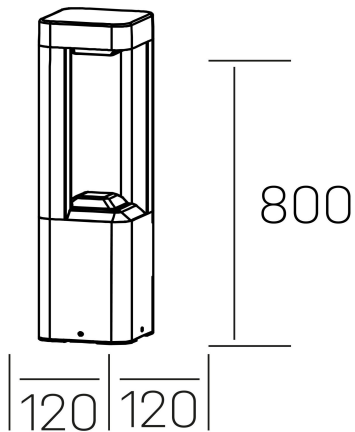

way floor
K60400.03.FL.DG-DG.ST.8.30

DETALLES GENERALES

INSTALACIÓN	Floor
COLOR EXT-INT	Gris Oscuro
DIRECCIÓN DE LA LUZ	Fijo
INT-EXT ESTANQUEIDAD	IP54
MATERIAL	Aluminio
RESISTENCIA MECÁNICA	IK08
USO	Exterior
GARANTÍA	5 años

DETALLES ELÉCTRICOS

FUENTE DE LUZ	LED
POTENCIA	9W
TEMPERATURA DE COLOR	3000K
FLUJO LUMÍNICO	360 Lm
EFICIENCIA LUMÍNICA	40 Lm/W
DIMABLE	Sin regulación
DRIVER	Integrado
CLASE DE SEGURIDAD	I
ÍNDICE DE REPRODUCCIÓN CROMÁTICA	CRI>80
TENSIÓN	220-240 V
CORRIENTE	300 mA
VIDA UTIL	50.000h

DIMENSIONES GENERALES

DIMENSIÓN	120x120 mm
ALTURA	h 800 mm
DIMENSIONES DE EMBALAJE	N/D
PESO NETO	2.14

*Puede haber una reducción máx. del 15% en el dato de los acabados distintos al blanco.