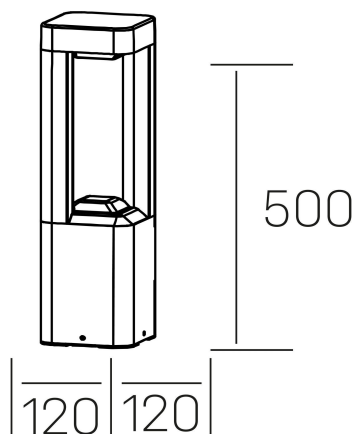

**way floor**  
K60400.02.FL.DG-DG.ST.8.30

#### DETALLES GENERALES

INSTALACIÓN	Floor
COLOR EXT-INT	Gris Oscuro
DIRECCIÓN DE LA LUZ	Fijo
INT-EXT ESTANQUEIDAD	IP54
MATERIAL	Aluminio
RESISTENCIA MECÁNICA	IK08
USO	Exterior
GARANTÍA	5 años

#### DETALLES ELÉCTRICOS

FUENTE DE LUZ	LED
POTENCIA	9W
TEMPERATURA DE COLOR	3000K
FLUJO LUMÍNICO	360 Lm
EFICIENCIA LUMÍNICA	40 Lm/W
DIMABLE	Sin regulación
DRIVER	Integrado
CLASE DE SEGURIDAD	I
ÍNDICE DE REPRODUCCIÓN CROMÁTICA	CRI>80
TENSIÓN	220-240 V
FREQUENCY	50-60 Hz
CORRIENTE	300 mA
VIDA UTIL	50.000h

#### DIMENSIONES GENERALES

DIMENSIÓN	120x120 mm
ALTURA	h 500 mm
DIMENSIONES DE EMBALAJE	N/D
PESO NETO	1.66

\*Puede haber una reducción máx. del 15% en el dato de los acabados distintos al blanco.