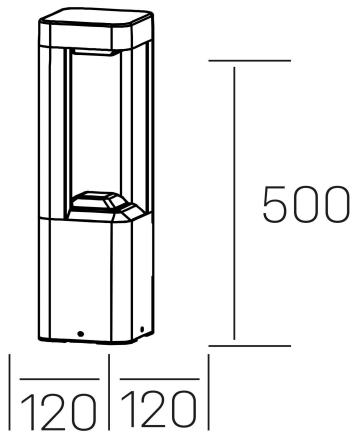

way floor
K60400.02.FL.DG-DG.ST.8.30

DETALLES GENERALES

INSTALACIÓN	Floor
COLOR EXT-INT	Gris Oscuro
DIRECCIÓN DE LA LUZ	Fijo
INT-EXT ESTANQUEIDAD	IP54
MATERIAL	Aluminio
RESISTENCIA MECÁNICA	IK08
USO	Exterior
GARANTÍA	5 años

DETALLES ELÉCTRICOS

FUENTE DE LUZ	LED
POTENCIA	9W
TEMPERATURA DE COLOR	3000K
FLUJO LUMÍNICO	360 Lm
EFICIENCIA LUMÍNICA	40 Lm/W
DIMABLE	Sin regulación
DRIVER	Integrado
CLASE DE SEGURIDAD	I
ÍNDICE DE REPRODUCCIÓN CROMÁTICA	CRI>80
TENSIÓN	220-240 V
CORRIENTE	300 mA
VIDA UTIL	50.000h

DIMENSIONES GENERALES

DIMENSIÓN	120x120 mm
ALTURA	h 500 mm
DIMENSIONES DE EMBALAJE	N/D
PESO NETO	1.66

*Puede haber una reducción máx. del 15% en el dato de los acabados distintos al blanco.