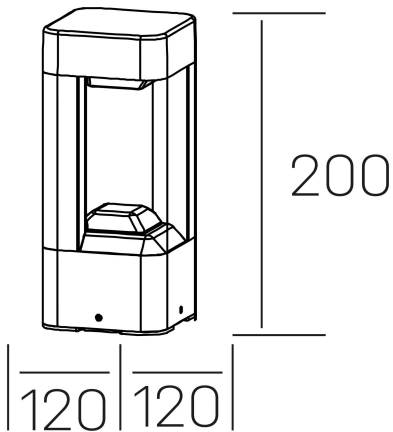

**way floor**  
K60400.01.FL.DG-DG.ST.8.30

#### DETALLES GENERALES

INSTALACIÓN	Floor
COLOR EXT-INT	Gris Oscuro
DIRECCIÓN DE LA LUZ	Fijo
INT-EXT ESTANQUEIDAD	IP54
MATERIAL	Aluminio
RESISTENCIA MECÁNICA	IK08
USO	Exterior
GARANTÍA	5 años

#### DETALLES ELÉCTRICOS

FUENTE DE LUZ	LED
POTENCIA	9W
TEMPERATURA DE COLOR	3000K
FLUJO LUMÍNICO	330 Lm
EFICIENCIA LUMÍNICA	37 Lm/W
DIMABLE	Sin regulación
DRIVER	Integrado
CLASE DE SEGURIDAD	I
ÍNDICE DE REPRODUCCIÓN CROMÁTICA	CRI>80
TENSIÓN	220-240 V
FREQUENCY	50-60 Hz
CORRIENTE	300 mA
VIDA UTIL	50.000h

#### DIMENSIONES GENERALES

DIMENSIÓN	120x120 mm
ALTURA	h 200 mm
DIMENSIONES DE EMBALAJE	N/D
PESO NETO	1.18

\*Puede haber una reducción máx. del 15% en el dato de los acabados distintos al blanco.