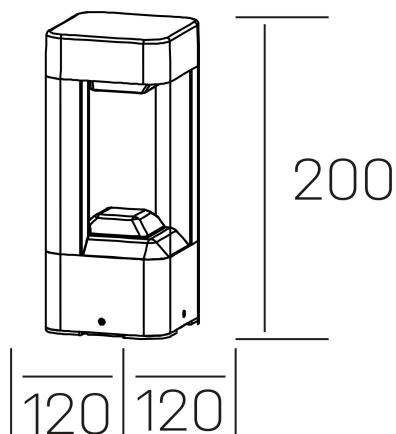

way floor
K60400.01.FL.DG-DG.ST.8.30

DETALLES GENERALES

INSTALACIÓN	Floor
COLOR EXT-INT	Gris Oscuro
DIRECCIÓN DE LA LUZ	Fijo
INT-EXT ESTANQUEIDAD	IP54
MATERIAL	Aluminio
RESISTENCIA MECÁNICA	IK08
USO	Exterior
GARANTÍA	5 años

DETALLES ELÉCTRICOS

FUENTE DE LUZ	LED
POTENCIA	9W
TEMPERATURA DE COLOR	3000K
FLUJO LUMÍNICO	330 Lm
EFICIENCIA LUMÍNICA	37 Lm/W
DIMABLE	Sin regulación
DRIVER	Integrado
CLASE DE SEGURIDAD	I
ÍNDICE DE REPRODUCCIÓN CROMÁTICA	CRI>80
TENSIÓN	220-240 V
CORRIENTE	300 mA
VIDA UTIL	50.000h

DIMENSIONES GENERALES

DIMENSIÓN	120x120 mm
ALTURA	h 200 mm
DIMENSIONES DE EMBALAJE	N/D
PESO NETO	1.18

*Puede haber una reducción máx. del 15% en el dato de los acabados distintos al blanco.