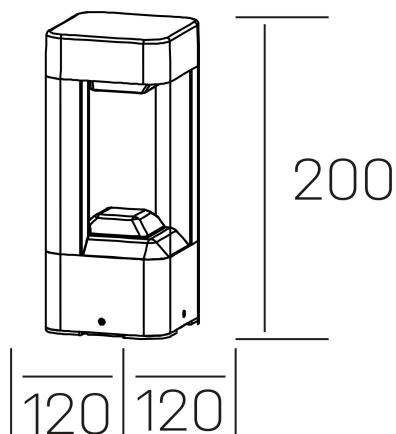

way floor
K60400.01.FL.DG-DG.ST.8.30

DETALLES GENERALES

INSTALACIÓN	Floor
COLOR EXT-INT	Gris Oscuro
DIRECCIÓN DE LA LUZ	Fijo
INT-EXT ESTANQUEIDAD	IP54
MATERIAL	Aluminio
RESISTENCIA MECÁNICA	IK08
USO	Exterior
GARANTÍA	3 años

DETALLES ELÉCTRICOS

FUENTE DE LUZ	LED
POTENCIA	9W
TEMPERATURA DE COLOR	3000K
FLUJO LUMÍNICO	330 Lm
EFICIENCIA LUMÍNICA	37 Lm/W
DIMABLE	Sin regulación
DRIVER	Integrado
CLASE DE SEGURIDAD	I
ÍNDICE DE REPRODUCCIÓN CROMÁTICA	CRI>80
TENSIÓN	220-240 V
FREQUENCY	50-60 Hz
CORRIENTE	300 mA
VIDA UTIL	35.000h

DIMENSIONES GENERALES

DIMENSIÓN	120x120 mm
ALTURA	h 200 mm
DIMENSIONES DE EMBALAJE	N/D
PESO NETO	1.18

*Puede haber una reducción máx. del 15% en el dato de los acabados distintos al blanco.